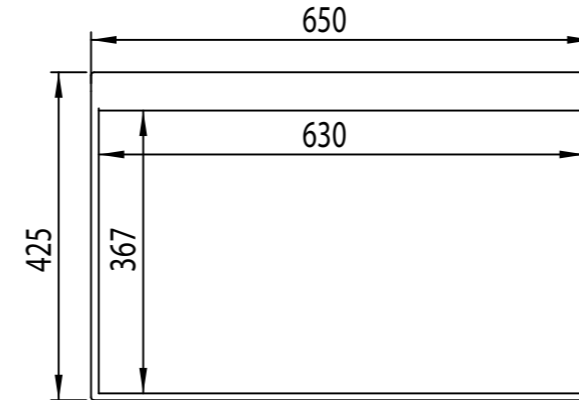

Produktfläche

Standardgehäuse

Hohes Gehäuse

Grundgerät

Bestellnummer	Bezeichnung	Boardträger	Standardgehäuse
100847	MEEWG-A	275 x 240	E01-00124

Wechselkassette

Standard - 1200 N (max. 600 Nadeln á 2N)

Bestellnummer	Bezeichnung	Boardträger
100848	MEEWK-A	275 x 240

E01-00124

E01-00123

Grundgerät

Bestellnummer	Bezeichnung	Boardträger	Standardgehäuse
100849	MEEWG-B	445 x 240	E01-00061

Wechselkassette

Standard - 1200 N (max. 600 Nadeln á 2N)

Bestellnummer	Bezeichnung	Boardträger
100850	MEEWK-B	445 x 240