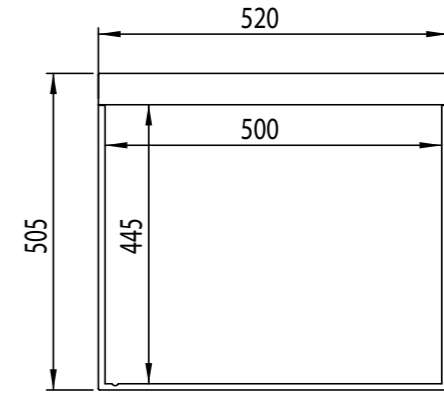

Produktfläche

Standardgehäuse

Hohes Gehäuse

Grundgerät

Bestellnummer	Bezeichnung	Boardträger	Standardgehäuse
100847	MEEWG-A	275 x 240	E01-00124

Wechselkassette

Standard - 1200 N (max. 600 Nadeln á 2N)

Bestellnummer	Bezeichnung	Boardträger
100848	MEEWK-A	275 x 240

E01-00124

E01-00123

Grundgerät

Bestellnummer	Bezeichnung	Boardträger	Standardgehäuse
100849	MEEWG-B	445 x 240	E01-00061

Wechselkassette

Standard - 1200 N (max. 600 Nadeln á 2N)

Bestellnummer	Bezeichnung	Boardträger
100850	MEEWK-B	445 x 240