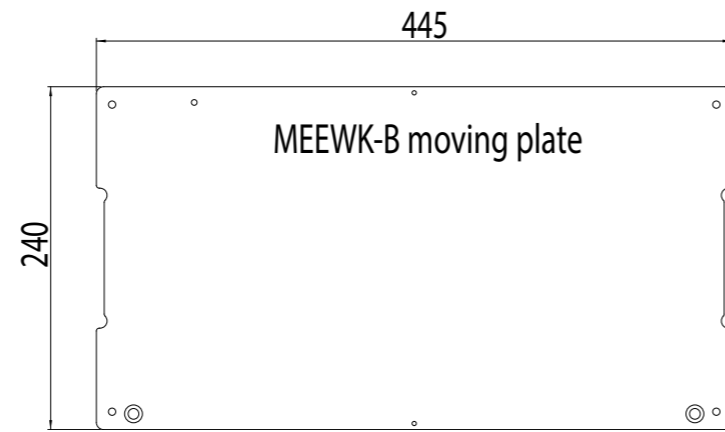

Produktfläche

Standardgehäuse

Hohes Gehäuse

Grundgerät

Bestellnummer	Bezeichnung	Boardträger	Standardgehäuse
100847	MEEWG-A	275 x 240	E01-00124

Wechselkassette

Standard - 1200 N (max. 600 Nadeln á 2N)

Bestellnummer	Bezeichnung	Boardträger
100848	MEEWK-A	275 x 240

E01-00124

E01-00123

Grundgerät

Bestellnummer	Bezeichnung	Boardträger	Standardgehäuse
100849	MEEWG-B	445 x 240	E01-00061

Wechselkassette

Standard - 1200 N (max. 600 Nadeln á 2N)

Bestellnummer	Bezeichnung	Boardträger
100850	MEEWK-B	445 x 240