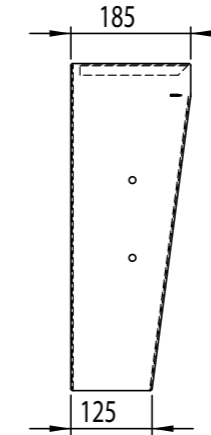

Produktfläche

Standardgehäuse

Hohes Gehäuse

Grundgerät

Bestellnummer	Bezeichnung	Boardträger	Standardgehäuse
100847	MEEWG-A	275 x 240	E01-00124

Wechselkassette

Standard - 1200 N (max. 600 Nadeln á 2N)

Bestellnummer	Bezeichnung	Boardträger
100848	MEEWK-A	275 x 240

E01-00124

E01-00123

Grundgerät

Bestellnummer	Bezeichnung	Boardträger	Standardgehäuse
100849	MEEWG-B	445 x 240	E01-00061

Wechselkassette

Standard - 1200 N (max. 600 Nadeln á 2N)

Bestellnummer	Bezeichnung	Boardträger
100850	MEEWK-B	445 x 240