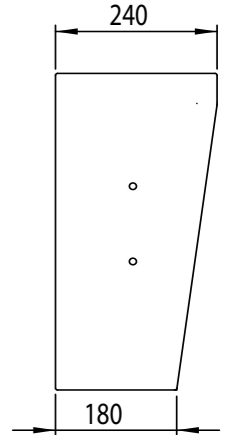

Produktfläche

Standardgehäuse

Hohes Gehäuse

Grundgerät

Bestellnummer	Bezeichnung	Boardträger	Standardgehäuse
100847	MEEWG-A	275 x 240	E01-00124

Wechselkassette

Standard - 1200 N (max. 600 Nadeln á 2N)

Bestellnummer	Bezeichnung	Boardträger
100848	MEEWK-A	275 x 240

E01-00124

E01-00123

Grundgerät

Bestellnummer	Bezeichnung	Boardträger	Standardgehäuse
100849	MEEWG-B	445 x 240	E01-00061

Wechselkassette

Standard - 1200 N (max. 600 Nadeln á 2N)

Bestellnummer	Bezeichnung	Boardträger
100850	MEEWK-B	445 x 240