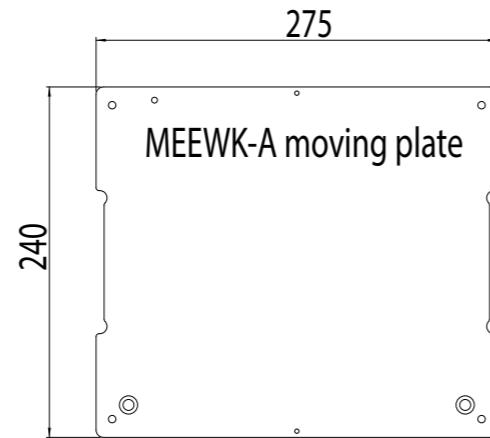

Produktfläche

Standardgehäuse

Hohes Gehäuse

Grundgerät

Bestellnummer	Bezeichnung	Boardträger	Standardgehäuse
100847	MEEWG-A	275 x 240	E01-00124

Wechselkassette

Standard - 1200 N (max. 600 Nadeln á 2N)

Bestellnummer	Bezeichnung	Boardträger
100848	MEEWK-A	275 x 240