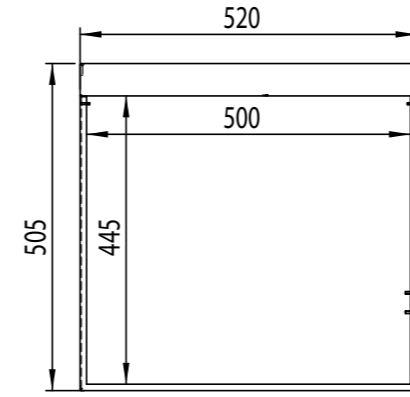

Produktfläche

Standardgehäuse

Hohes Gehäuse

Grundgerät

Bestellnummer	Bezeichnung	Boardträger	Standardgehäuse
100847	MEEWG-A	275 x 240	E01-00124

Wechselkassette

Standard - 1200 N (max. 600 Nadeln á 2N)

Bestellnummer	Bezeichnung	Boardträger
100848	MEEWK-A	275 x 240

E01-00124

E01-00123

Grundgerät

Bestellnummer	Bezeichnung	Boardträger	Standardgehäuse
100849	MEEWG-B	445 x 240	E01-00061

Wechselkassette

Standard - 1200 N (max. 600 Nadeln á 2N)

Bestellnummer	Bezeichnung	Boardträger
100850	MEEWK-B	445 x 240