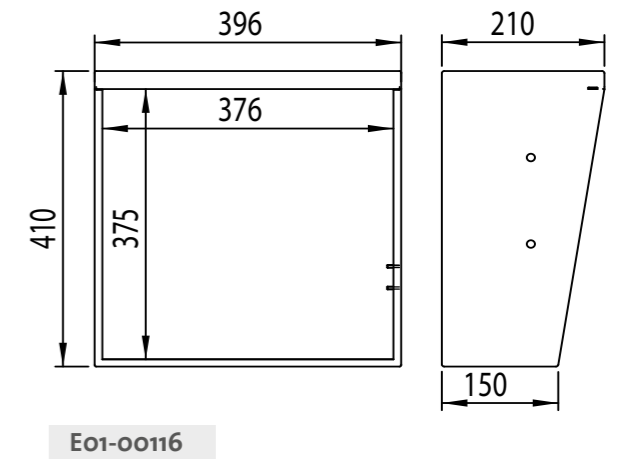

Produktfläche

Standardgehäuse

Hohes Gehäuse

Grundgerät

| Bestellnummer | Bezeichnung | Boardträger | Standardgehäuse |
|---------------|-------------|-------------|-----------------|
| 100813 | MEPWG-A | 275 x 240 | E01-00115 |

Wechselkassette

Standard - 1200 N (max. 600 Nadeln á 2N)

| Bestellnummer | Bezeichnung | Boardträger |
|---------------|-------------|-------------|
| 100857 | MEPWK-A | 275 x 240 |

Grundgerät

| Bestellnummer | Bezeichnung | Boardträger | Standardgehäuse |
|---------------|-------------|-------------|-----------------|
| 100825 | MEPWG-B | 445 x 240 | E01-00117 |

Wechselkassette

Standard - 1200 N (max. 600 Nadeln á 2N)

| Bestellnummer | Bezeichnung | Boardträger |
|---------------|-------------|-------------|
| 100826 | MEPWK-B | 445 x 240 |