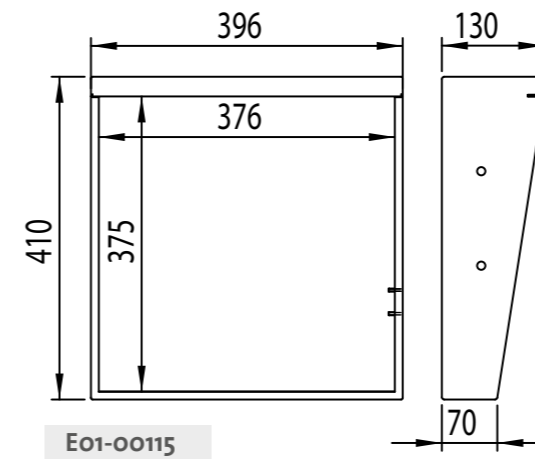

Produktfläche

Standardgehäuse

Hohes Gehäuse

Grundgerät

| Bestellnummer | Bezeichnung | Boardträger | Standardgehäuse |
|---------------|-------------|-------------|-----------------|
| 100813 | MEPWG-A | 275 x 240 | E01-00115 |

Wechselkassette

Standard - 1200 N (max. 600 Nadeln á 2N)

| Bestellnummer | Bezeichnung | Boardträger |
|---------------|-------------|-------------|
| 100857 | MEPWK-A | 275 x 240 |

Grundgerät

| Bestellnummer | Bezeichnung | Boardträger | Standardgehäuse |
|---------------|-------------|-------------|-----------------|
| 100825 | MEPWG-B | 445 x 240 | E01-00117 |

Wechselkassette

Standard - 1200 N (max. 600 Nadeln á 2N)

| Bestellnummer | Bezeichnung | Boardträger |
|---------------|-------------|-------------|
| 100826 | MEPWK-B | 445 x 240 |