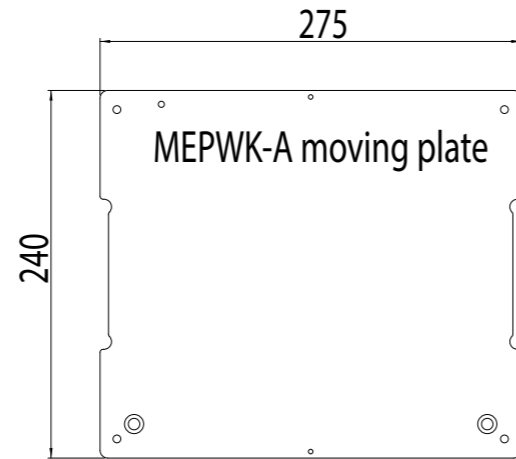

Produktfläche

Standardgehäuse

Hohes Gehäuse

Grundgerät

| Bestellnummer | Bezeichnung | Boardträger | Standardgehäuse |
|---------------|-------------|-------------|-----------------|
| 100813 | MEPWG-A | 275 x 240 | E01-00115 |

Wechselkassette

Standard - 1200 N (max. 600 Nadeln á 2N)

| Bestellnummer | Bezeichnung | Boardträger |
|---------------|-------------|-------------|
| 100857 | MEPWK-A | 275 x 240 |

Grundgerät

| Bestellnummer | Bezeichnung | Boardträger | Standardgehäuse |
|---------------|-------------|-------------|-----------------|
| 100825 | MEPWG-B | 445 x 240 | E01-00117 |

Wechselkassette

Standard - 1200 N (max. 600 Nadeln á 2N)

| Bestellnummer | Bezeichnung | Boardträger |
|---------------|-------------|-------------|
| 100826 | MEPWK-B | 445 x 240 |